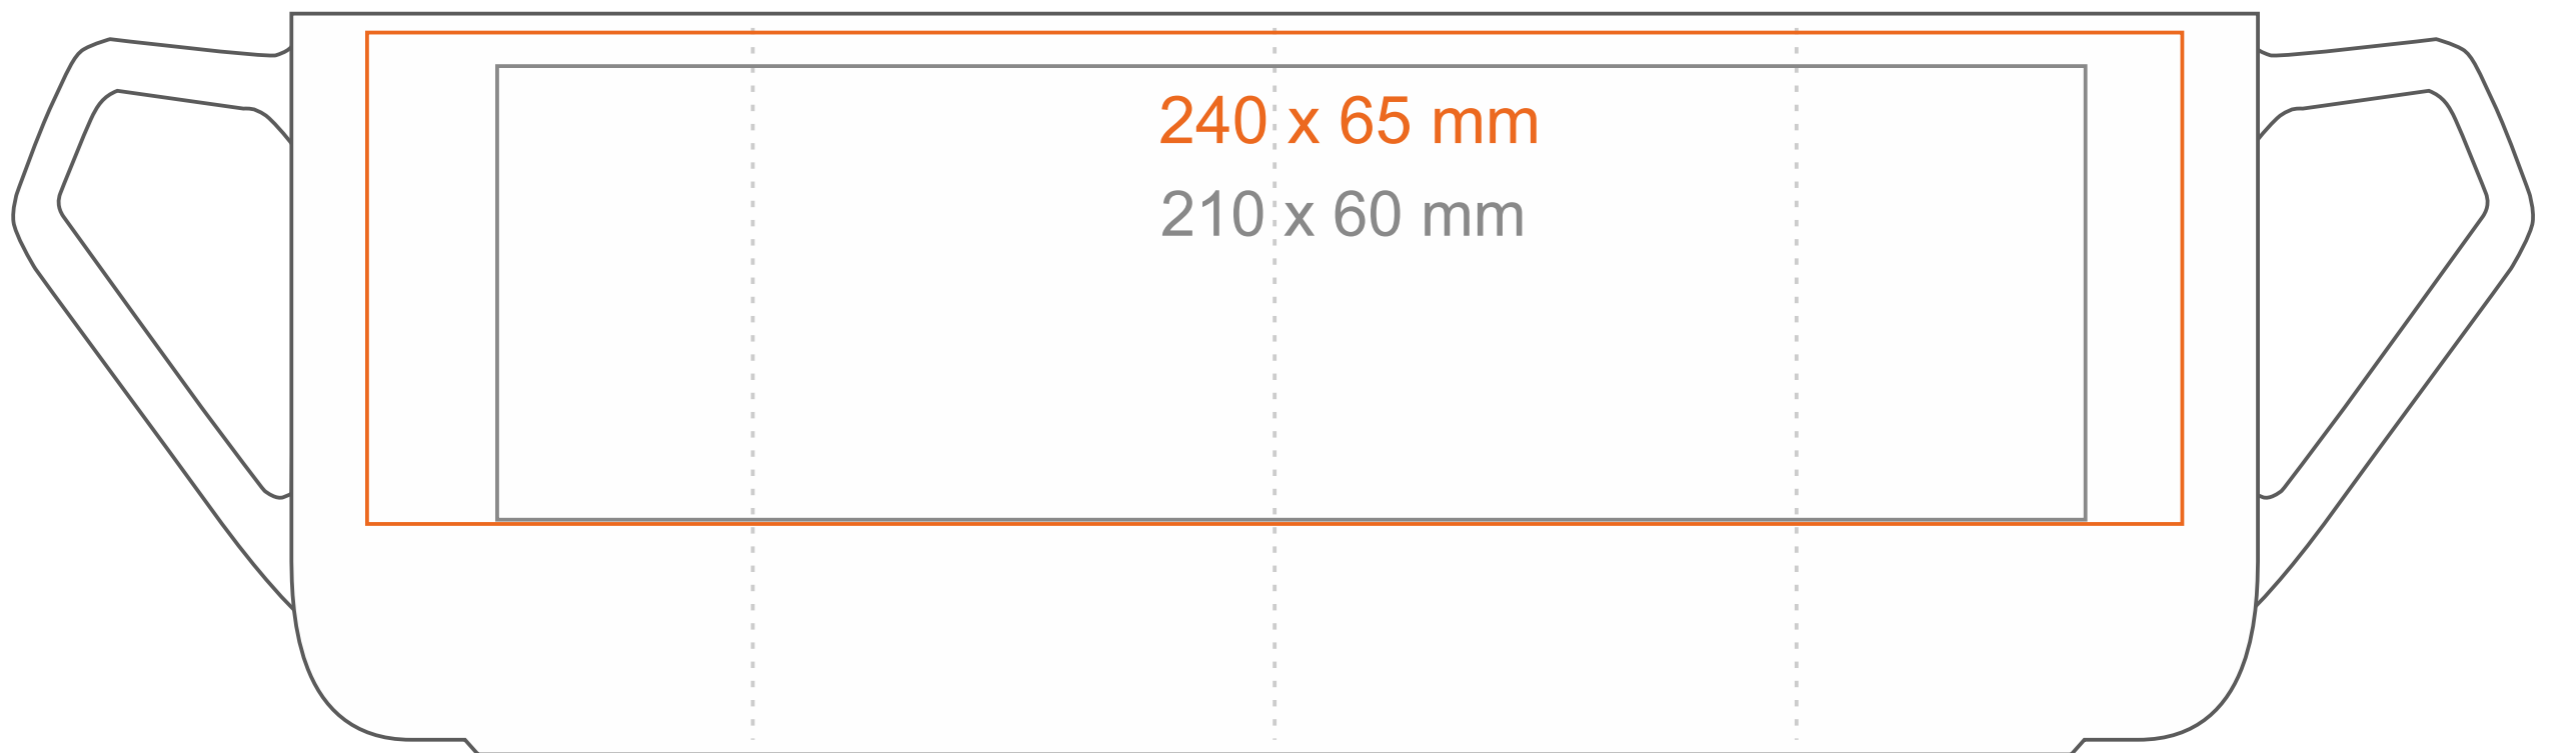

M_488 Impress

400 ml / h: 98 mm / Ø 88 mm

Henkeldruck
 Druck auf der Innerseite
 Bodendruck innen
 Bodendruck außen

- 20 x 13 mm
- 60 x 20 mm
- Ø 40 mm
- Ø 35mm

*Für Projekte mit Transferdruckverfahren außerhalb unserer Standarddruckfläche bitte unser Beratungsteam kontaktieren.

[Wie sollten die Projekte für den Druck vorbereitet werden](#)

Bedeutung

- Transferdruck
- Sensitive Touch
- Direktdruck