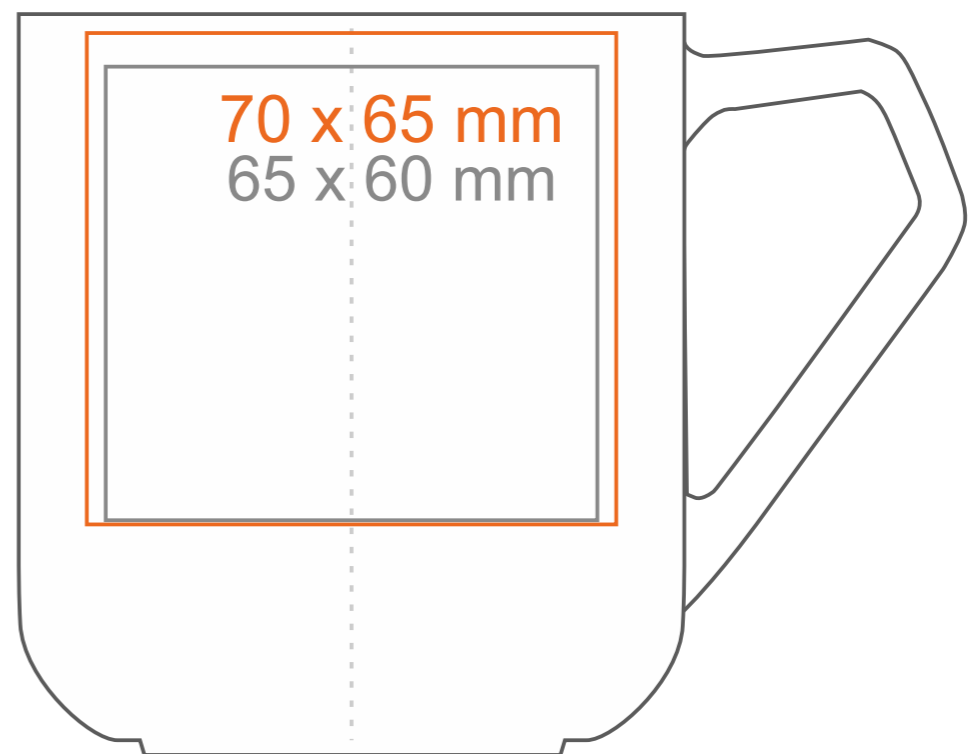

M_488 Impress

400 ml / h: 98 mm / Ø 88 mm

Henkeldruck
 Druck auf der Innerseite
 Bodendruck innen
 Bodendruck außen

- 20 x 13 mm
- 60 x 20 mm
- Ø 40 mm
- Ø 35mm

*Für Projekte mit Transferdruckverfahren außerhalb unserer Standarddruckfläche bitte unser Beratungsteam kontaktieren.