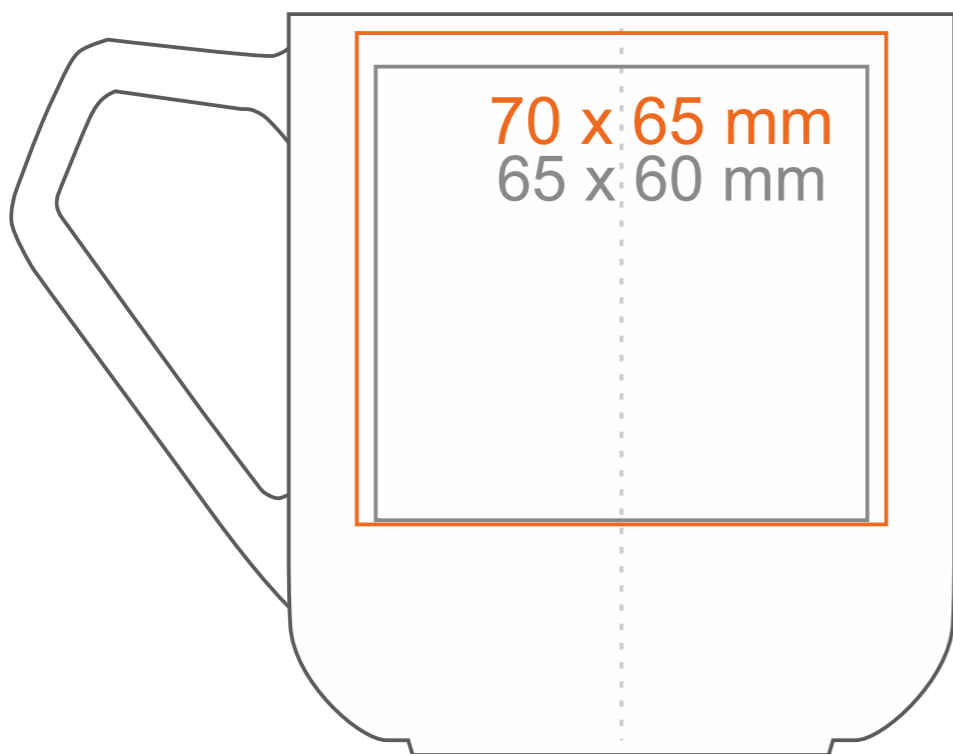

M_488 Impress

400 ml / h: 98 mm / Ø 88 mm

Henkeldruck
 Druck auf der Innerseite
 Bodendruck innen
 Bodendruck außen

- 20 x 13 mm
- 60 x 20 mm
- Ø 40 mm
- Ø 35mm

*Für Projekte mit Transferdruckverfahren außerhalb unserer Standarddruckfläche bitte unser Beratungsteam kontaktieren.